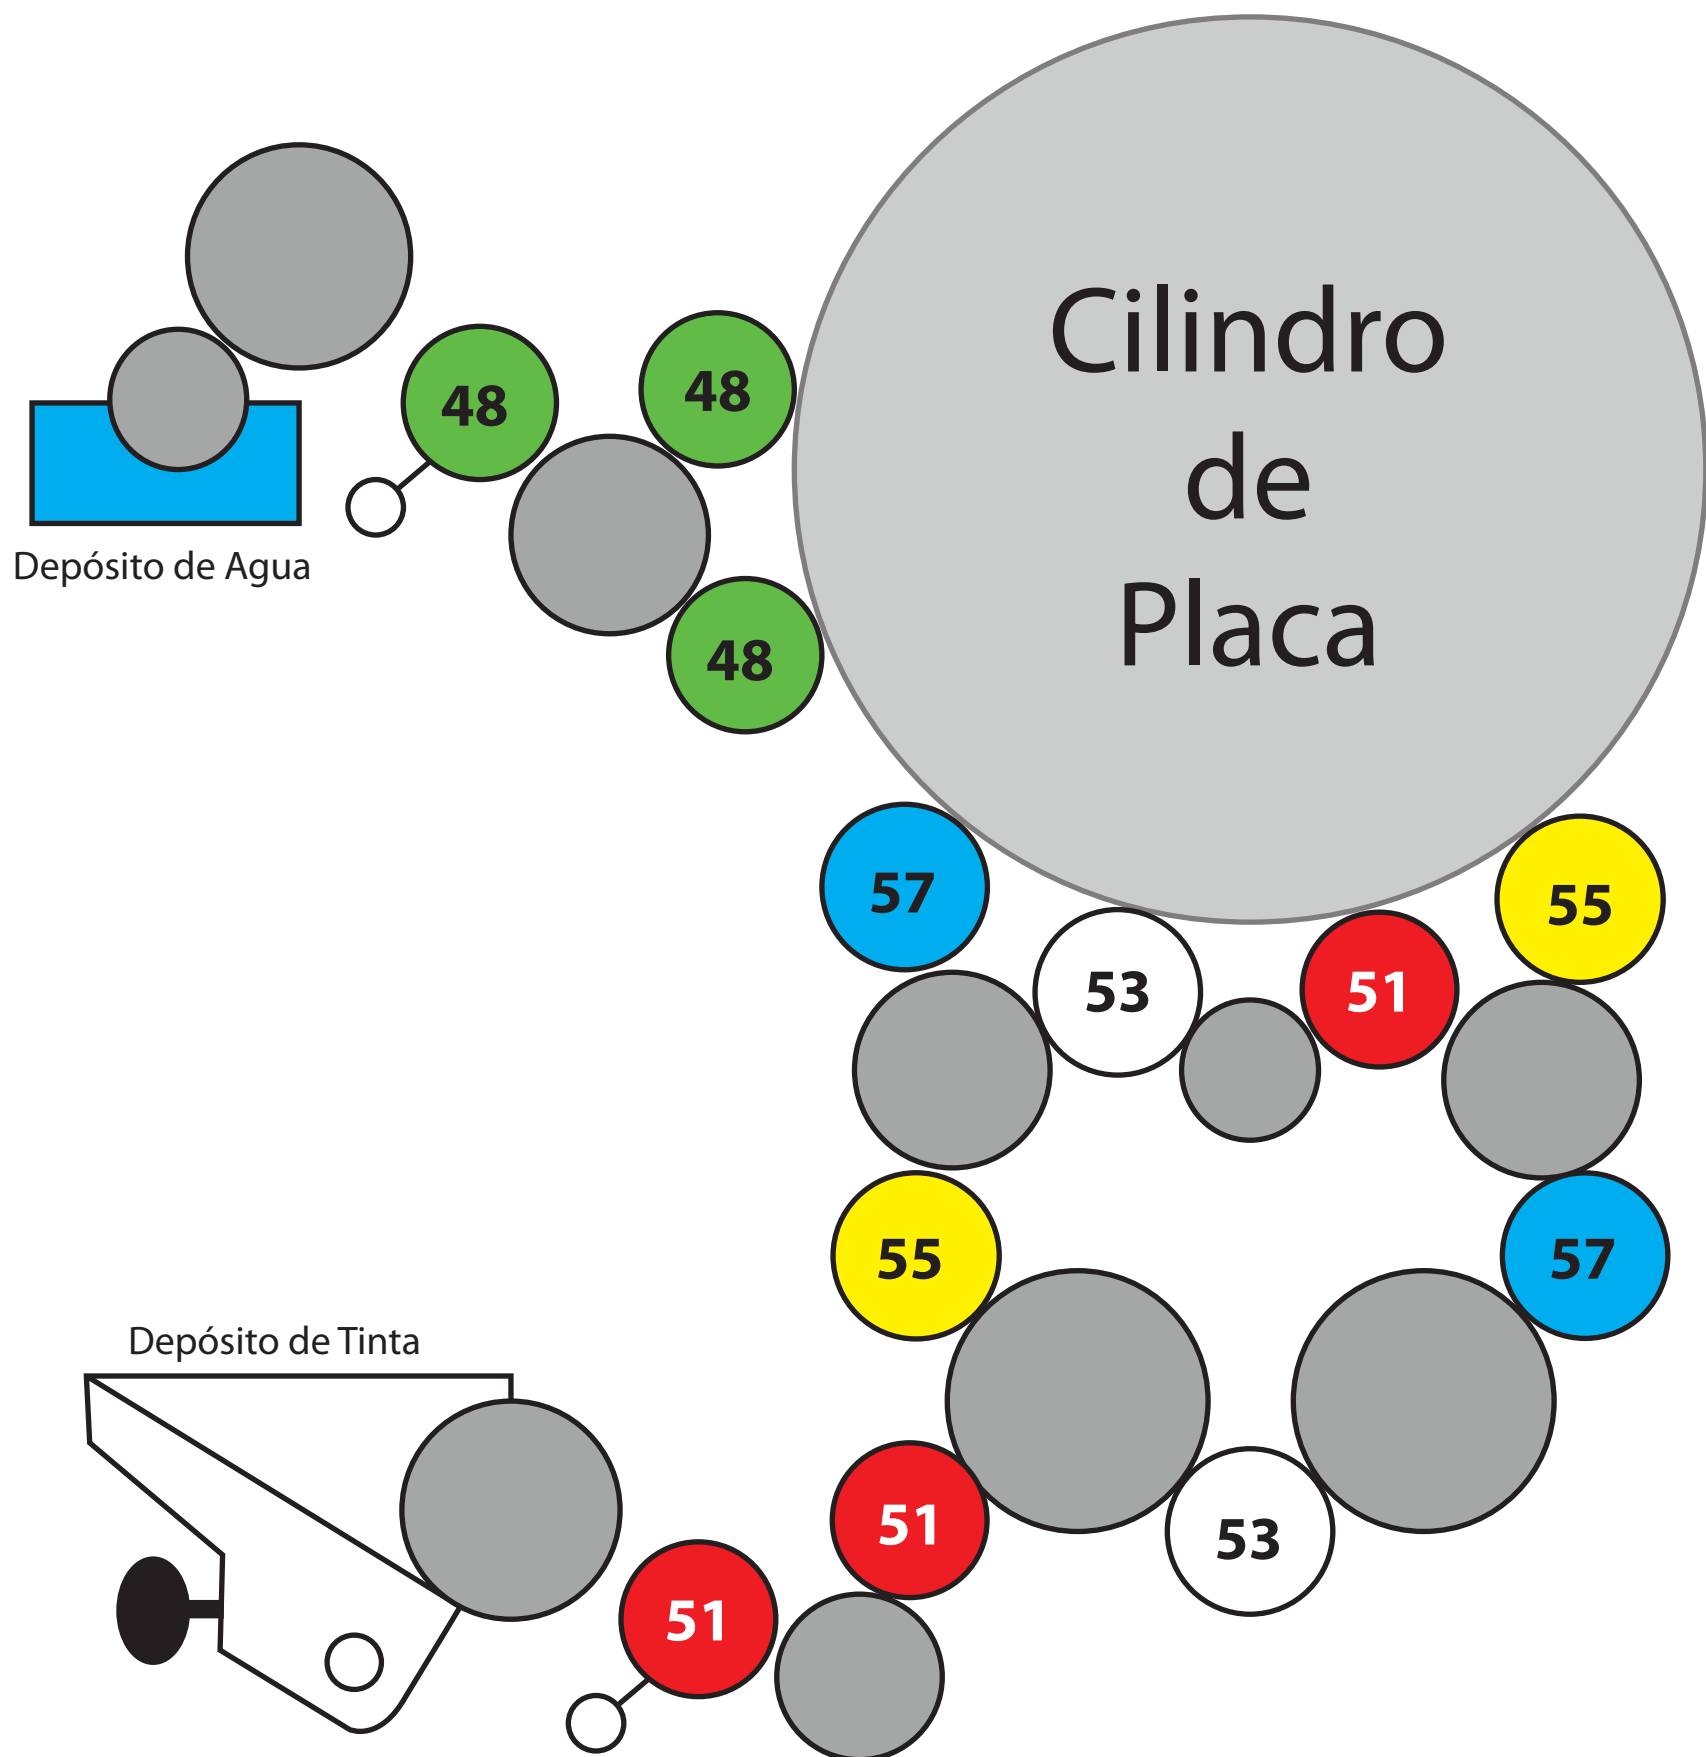

HEIDELBERG KORD 64

Rodillo	Clave	Descripción	Diámetro	Color
48	HE609	Forma Agua	1.890" (48mm)	Verde
51	HE603	Forma Tinta/Distribuidor/Ductor Tinta	2.008" (51mm)	Rojo
53	HE602	Forma Tinta/Distribuidor	2.087" (53mm)	Blanco
55	HE604	Forma Tinta/Distribuidor	2.165" (55mm)	Amarillo
57	HE605	Forma Tinta/Distribuidor	2.244" (57mm)	Azul

* Total de rodillos de hule para batería: 12.