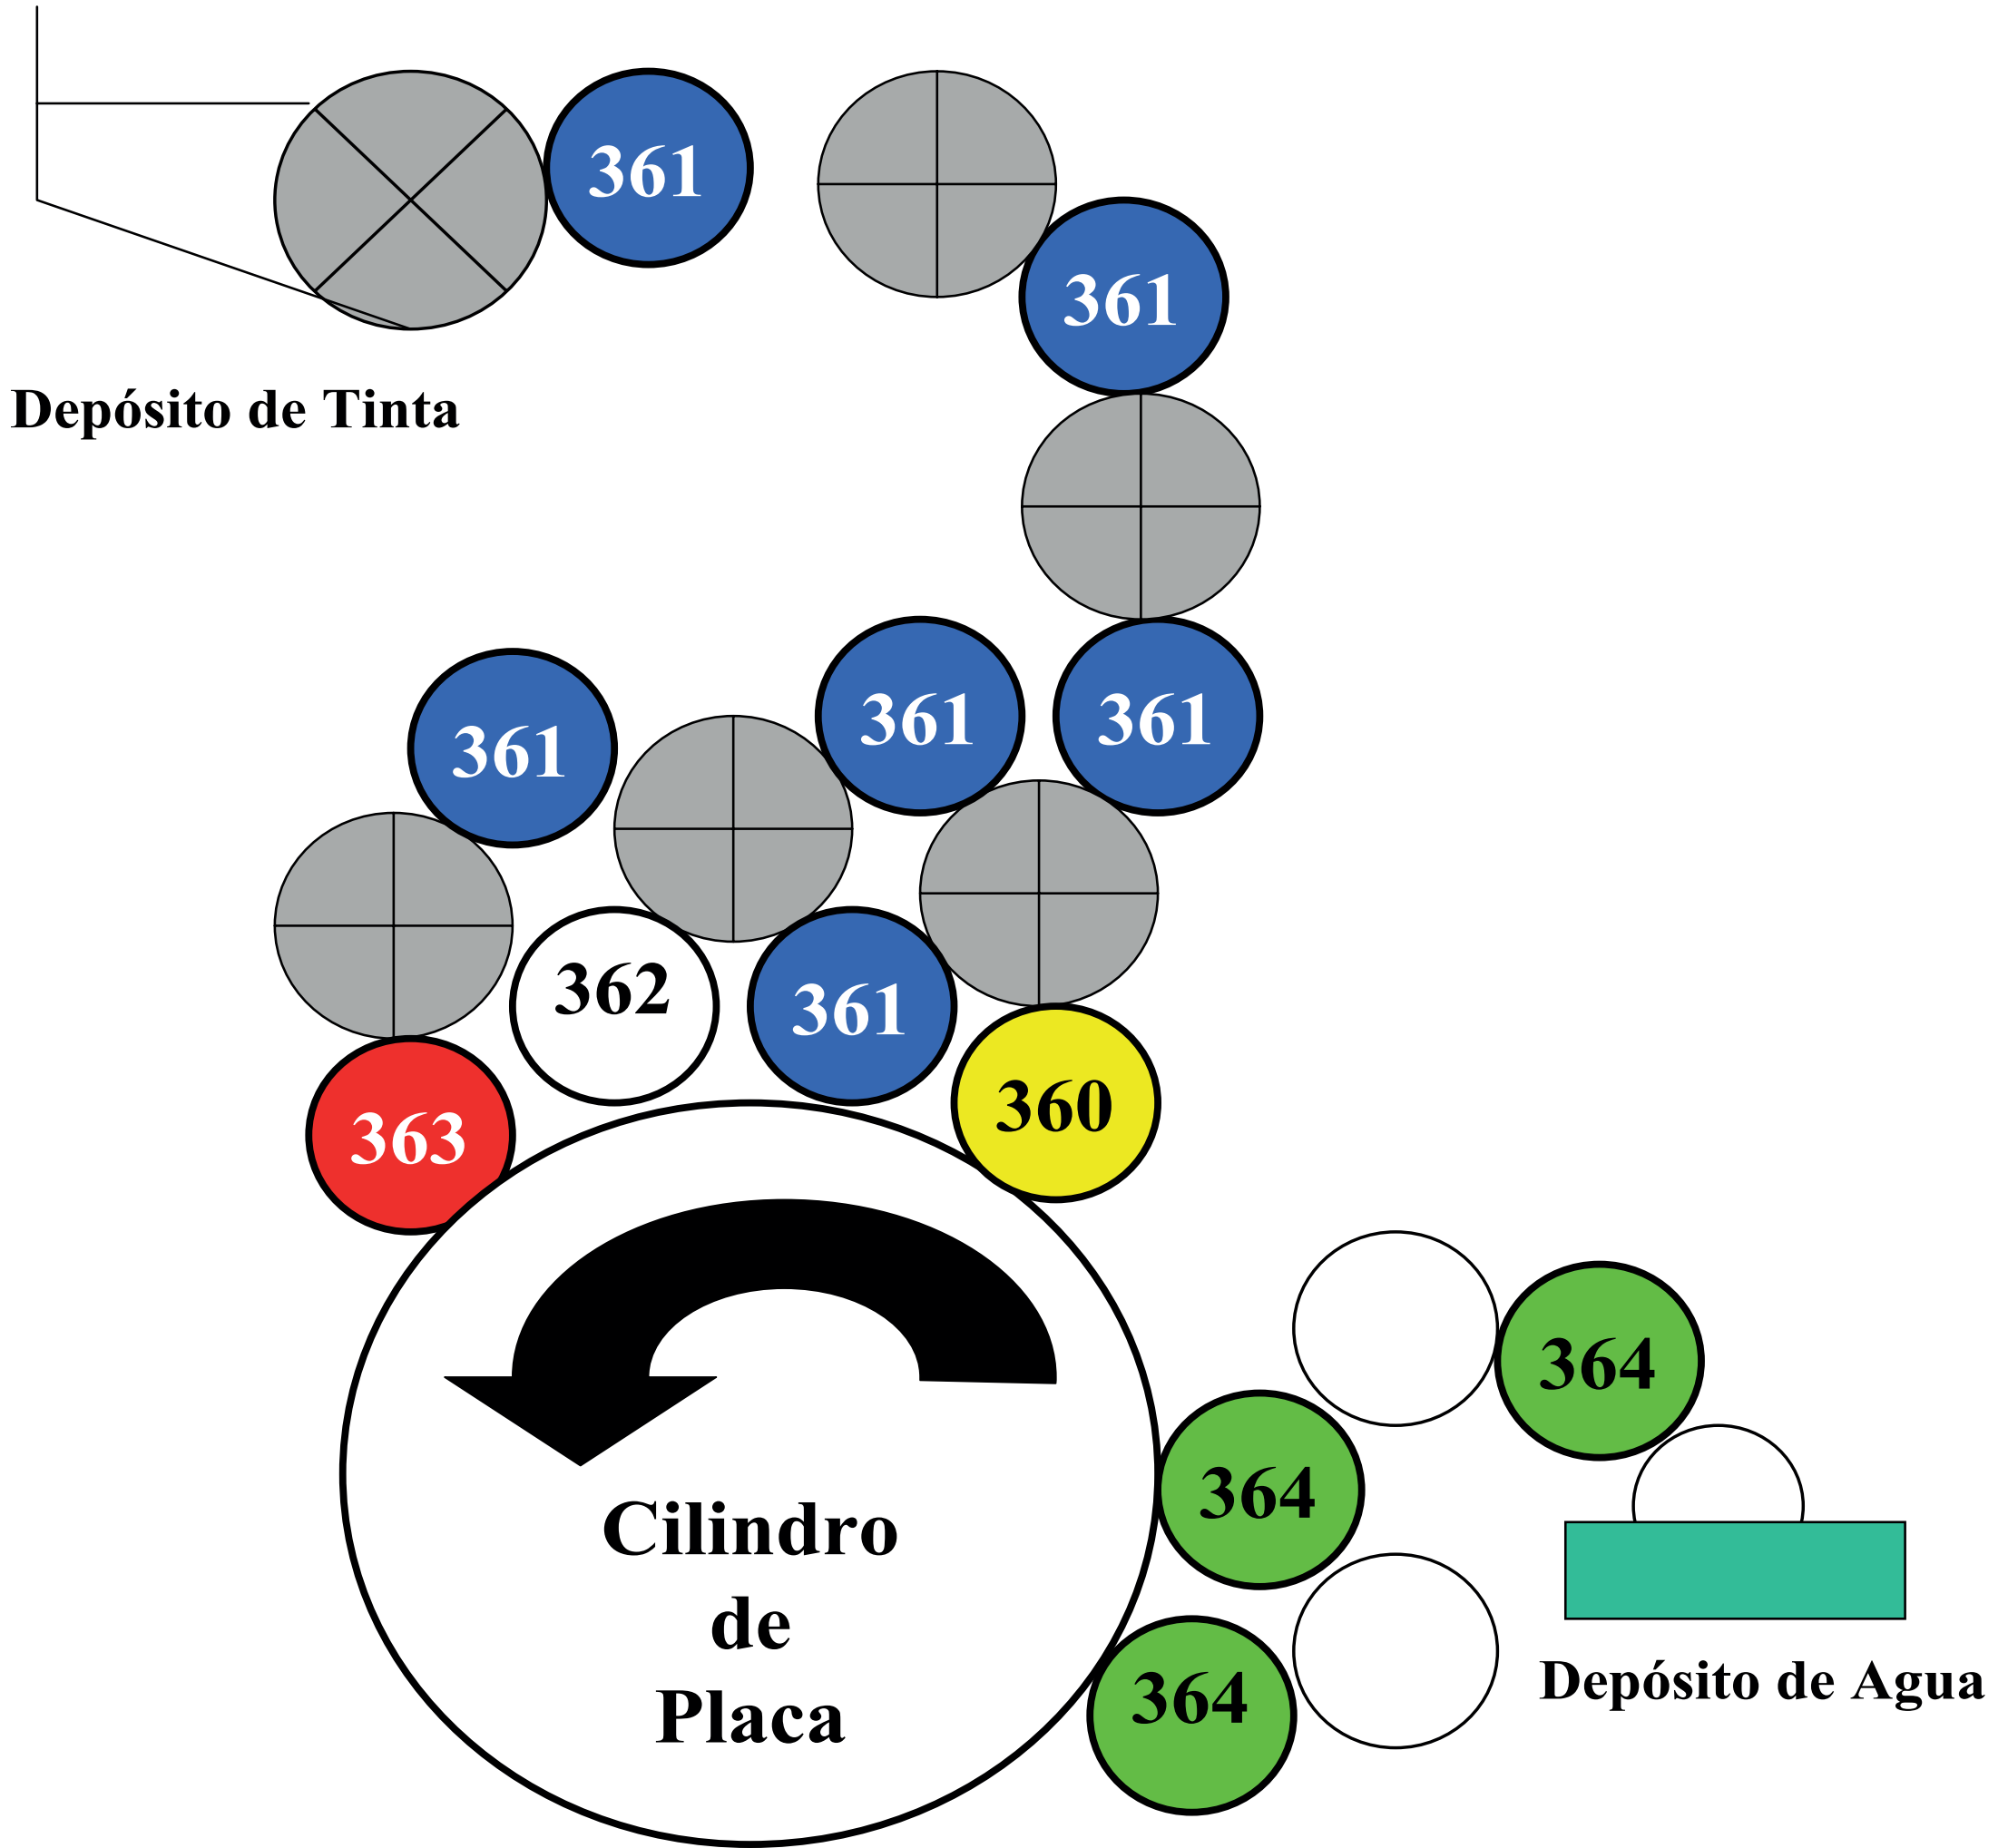

# HEIDELBERG GTO 46

Rodillo	Clave	Descripción	Diámetro	Color
360	HE360	Forma Tinta	1.948" (49.5mm)	Amarillo
361	HE361	Forma Tinta/Distribuidor/Ductor Tinta	1.790" (45.5mm)	Azul
362	HE362	Forma Tinta	1.870" (47.5mm)	Blanco
363	HE363	Forma Tinta	2.027" (51.5mm)	Rojo
364	HE364	Forma Agua/Ductor Agua	1.811" (46mm)	Verde

**\*Total de rodillos de hule para batería completa: 12.**